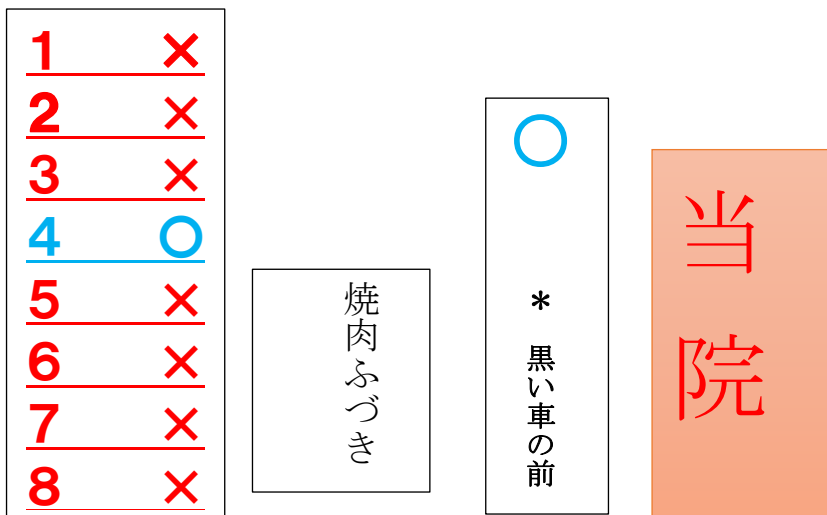

駐車場のご案内

小林パーキングが**1番から5番6番**に変更になりました

○のどちらかにお停めください

お間違え無いようお願いいたします。

田沼街道

はま寿司