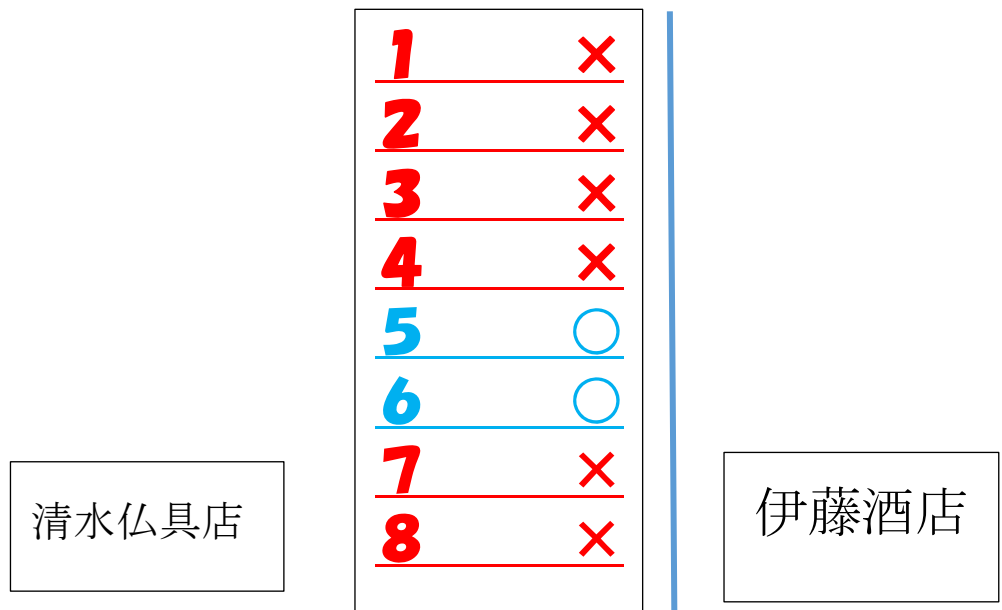

駐車場のご案内

小林パーキングが**1番から5番6番**に変更になりました

○のどちらかにお停めください

お間違え無いようお願いいたします。

田沼街道

はま寿司